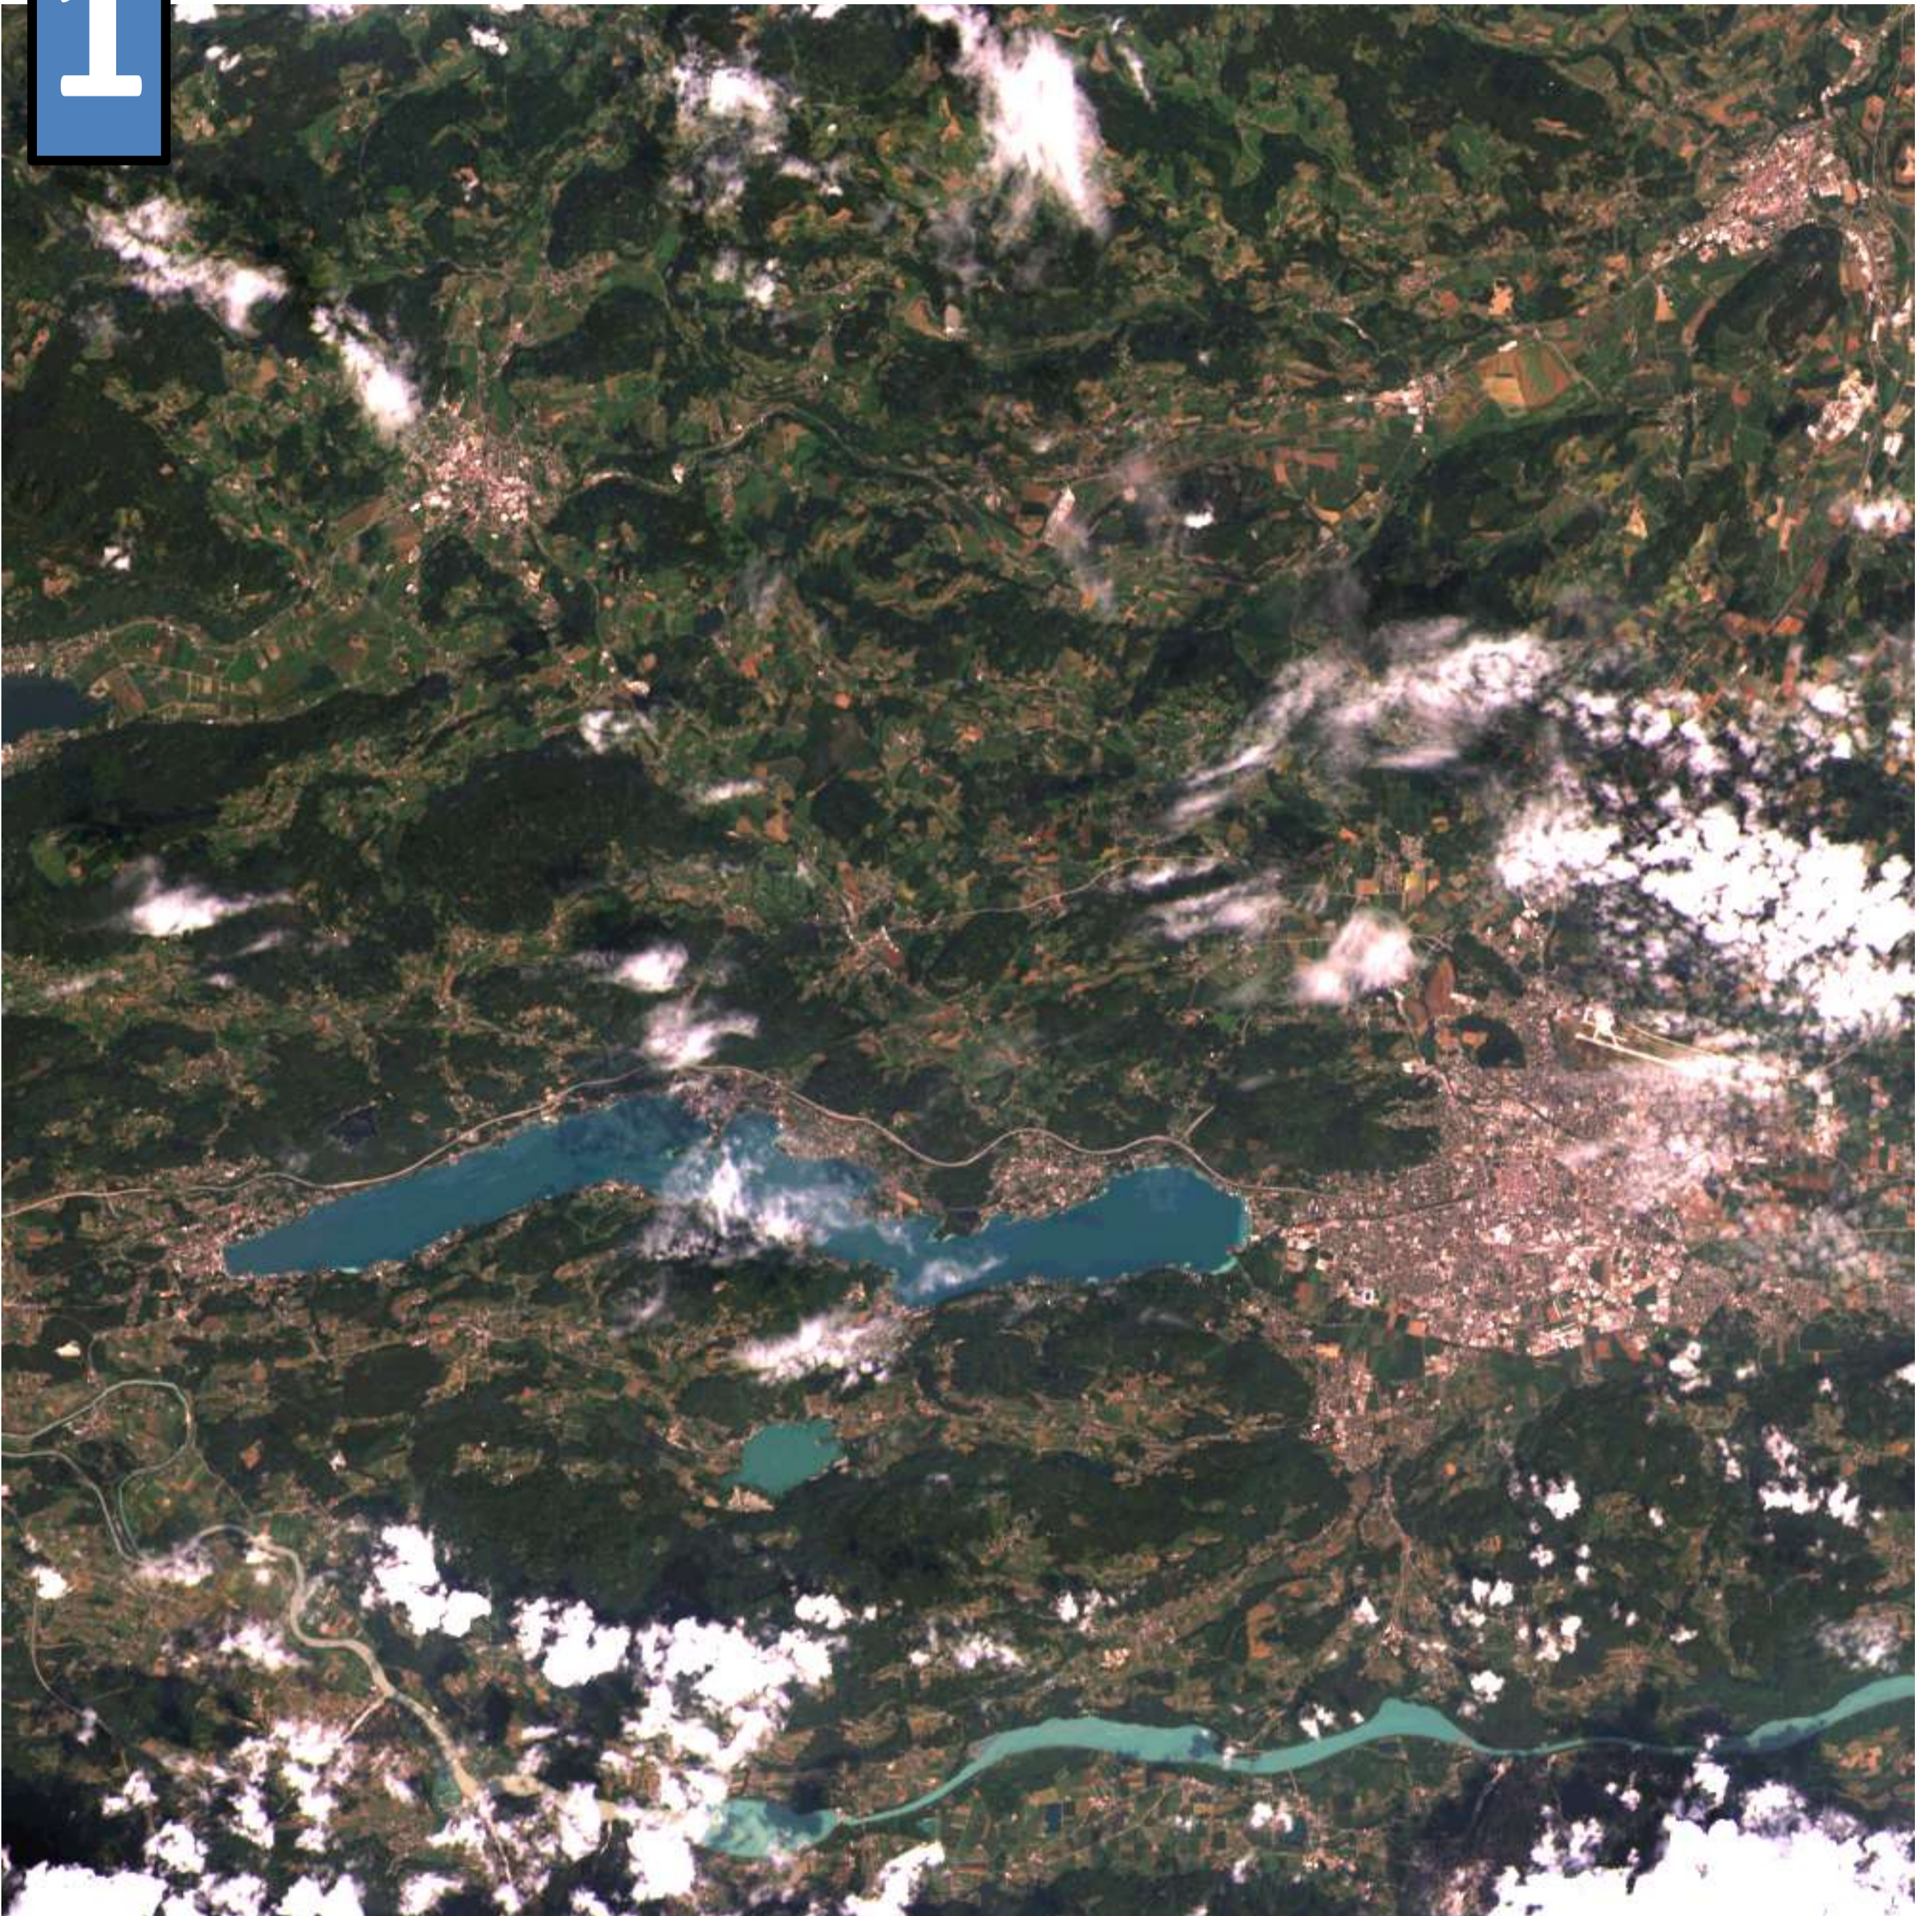

1

Quelle: <http://earthexplorer.usgs.gov/> , Szenen ID: LC81910282013192LGN00

**Aufnahme:** Landsat 8 OLI vom 11.07.2013  
**Darstellung:** Richtigfarbenkomposite,  
K2 (Blau) > Blau, K3 (Grün) > Grün,  
K4 (Rot) > Rot

2

Quelle: <http://earthexplorer.usgs.gov/> , Szenen ID: LC81910282013192LGN00

**Aufnahme:** Landsat 8 OLI vom 11.07.2013  
**Darstellung:** Falschfarbenkomposite,  
K2 (Blau) > Blau, K5 (nahes Infrarot) > Grün,  
K6 (mittleres Infrarot) > Rot

3

Quelle: <http://earthexplorer.usgs.gov/> , Szenen ID: LC81910282013192LGN00

**Aufnahme:** Landsat 8 OLI vom 11.07.2013  
**Darstellung:** Schwarz-Weiß,  
K8 (Panchromatisch)

4

Quelle: <http://earthexplorer.usgs.gov/> , Szenen ID: LC81910282013192LGN00

# Was zeigt das Satellitenbild?

5

Quelle:

<http://earthobservatory.nasa.gov/IOTD/view.php?id=82844>

**Aufnahme:** Landsat 8 OLI vom 28.04.2013

**Darstellung:** Richtigfarbenkomposite,  
K2 (Blau) > Blau, K3 (Grün) > Grün,  
K4 (Rot) > Rot