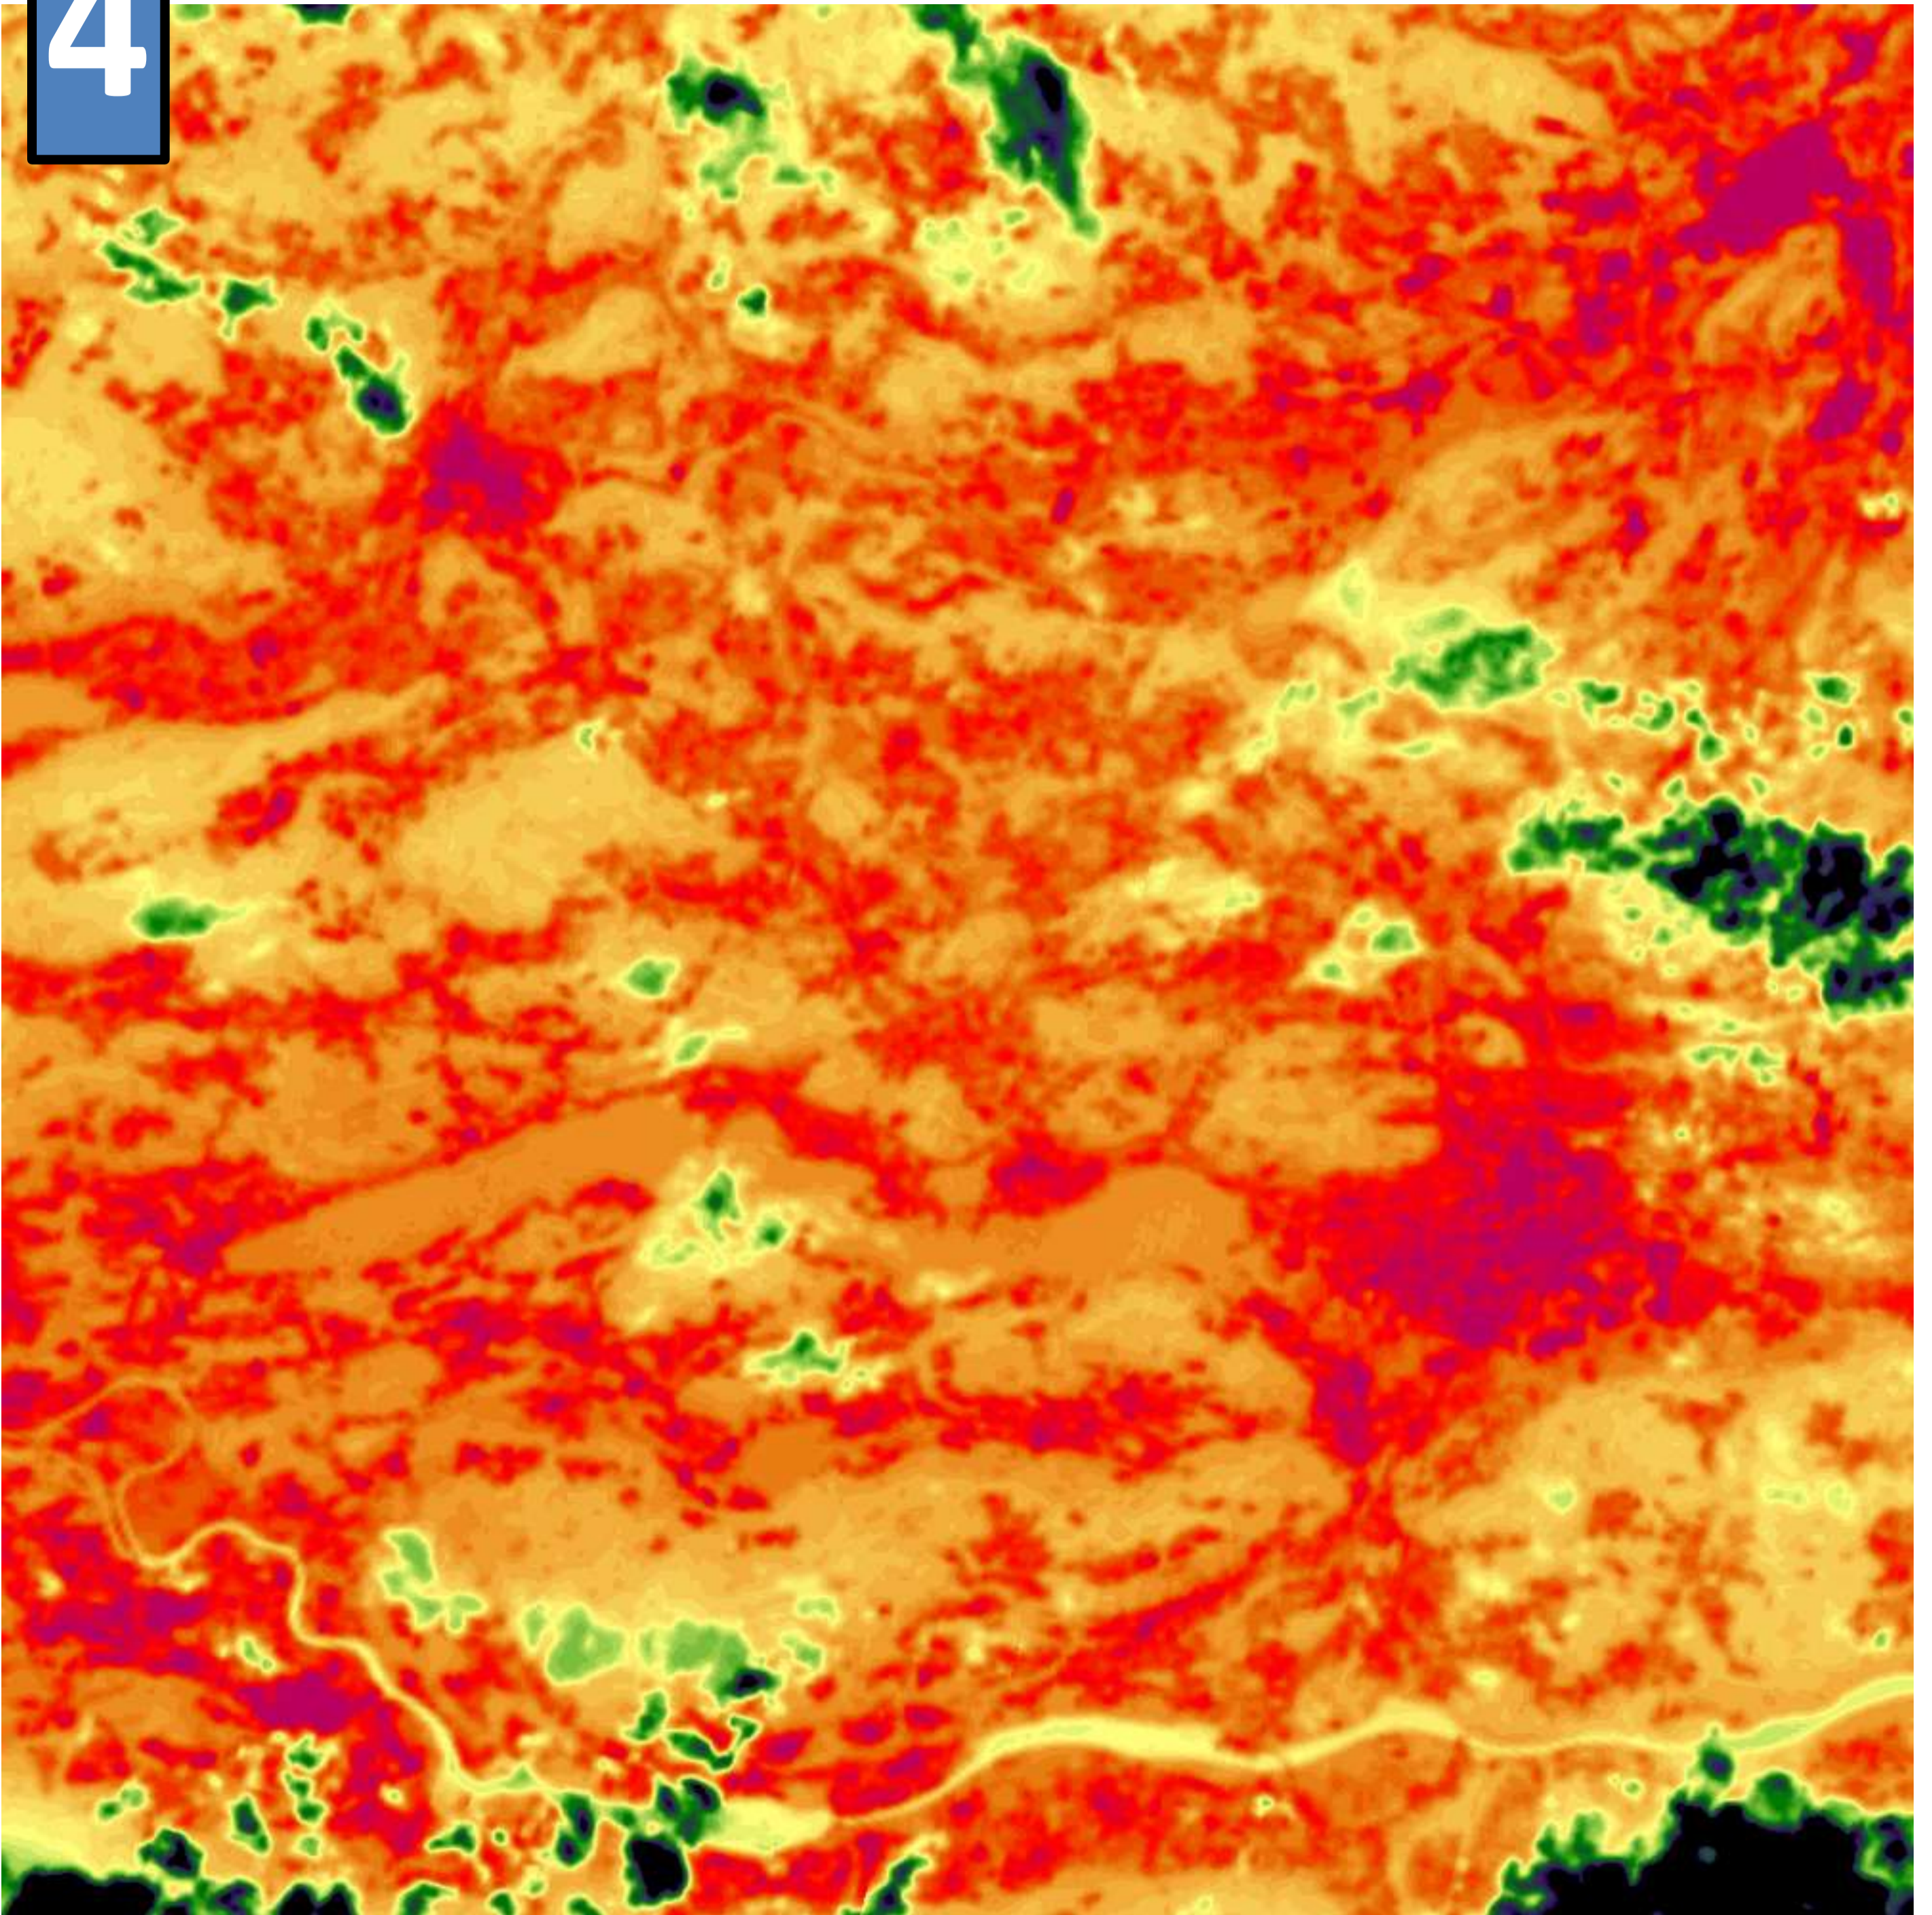

1

Quelle: <http://earthexplorer.usgs.gov/> , Szenen ID: LC81910282013192LGN00

**Aufnahme:** Landsat 8 OLI vom 11.07.2013  
**Darstellung:** Richtigfarbenkomposite,  
K2 (Blau) > Blau, K3 (Grün) > Grün,  
K4 (Rot) > Rot

2

Quelle: <http://earthexplorer.usgs.gov/> , Szenen ID: LC81910282013192LGN00

**Aufnahme:** Landsat 8 OLI vom 11.07.2013  
**Darstellung:** Falschfarbenkomposite,  
K2 (Blau) > Blau, K5 (nahes Infrarot) > Grün,  
K6 (mittleres Infrarot) > Rot

3

Quelle: <http://earthexplorer.usgs.gov/> , Szenen ID: LC81910282013192LGN00

**Aufnahme:** Landsat 8 OLI vom 11.07.2013  
**Darstellung:** Schwarz-Weiß,  
K8 (Panchromatisch)

4

Quelle: <http://earthexplorer.usgs.gov/> , Szenen ID: LC81910282013192LGN00

# Was zeigt das Satellitenbild?

5

Quelle:

<http://earthobservatory.nasa.gov/IOTD/view.php?id=82844>

**Aufnahme:** Landsat 8 OLI vom 28.04.2013

**Darstellung:** Richtigfarbenkomposite,  
K2 (Blau) > Blau, K3 (Grün) > Grün,  
K4 (Rot) > Rot