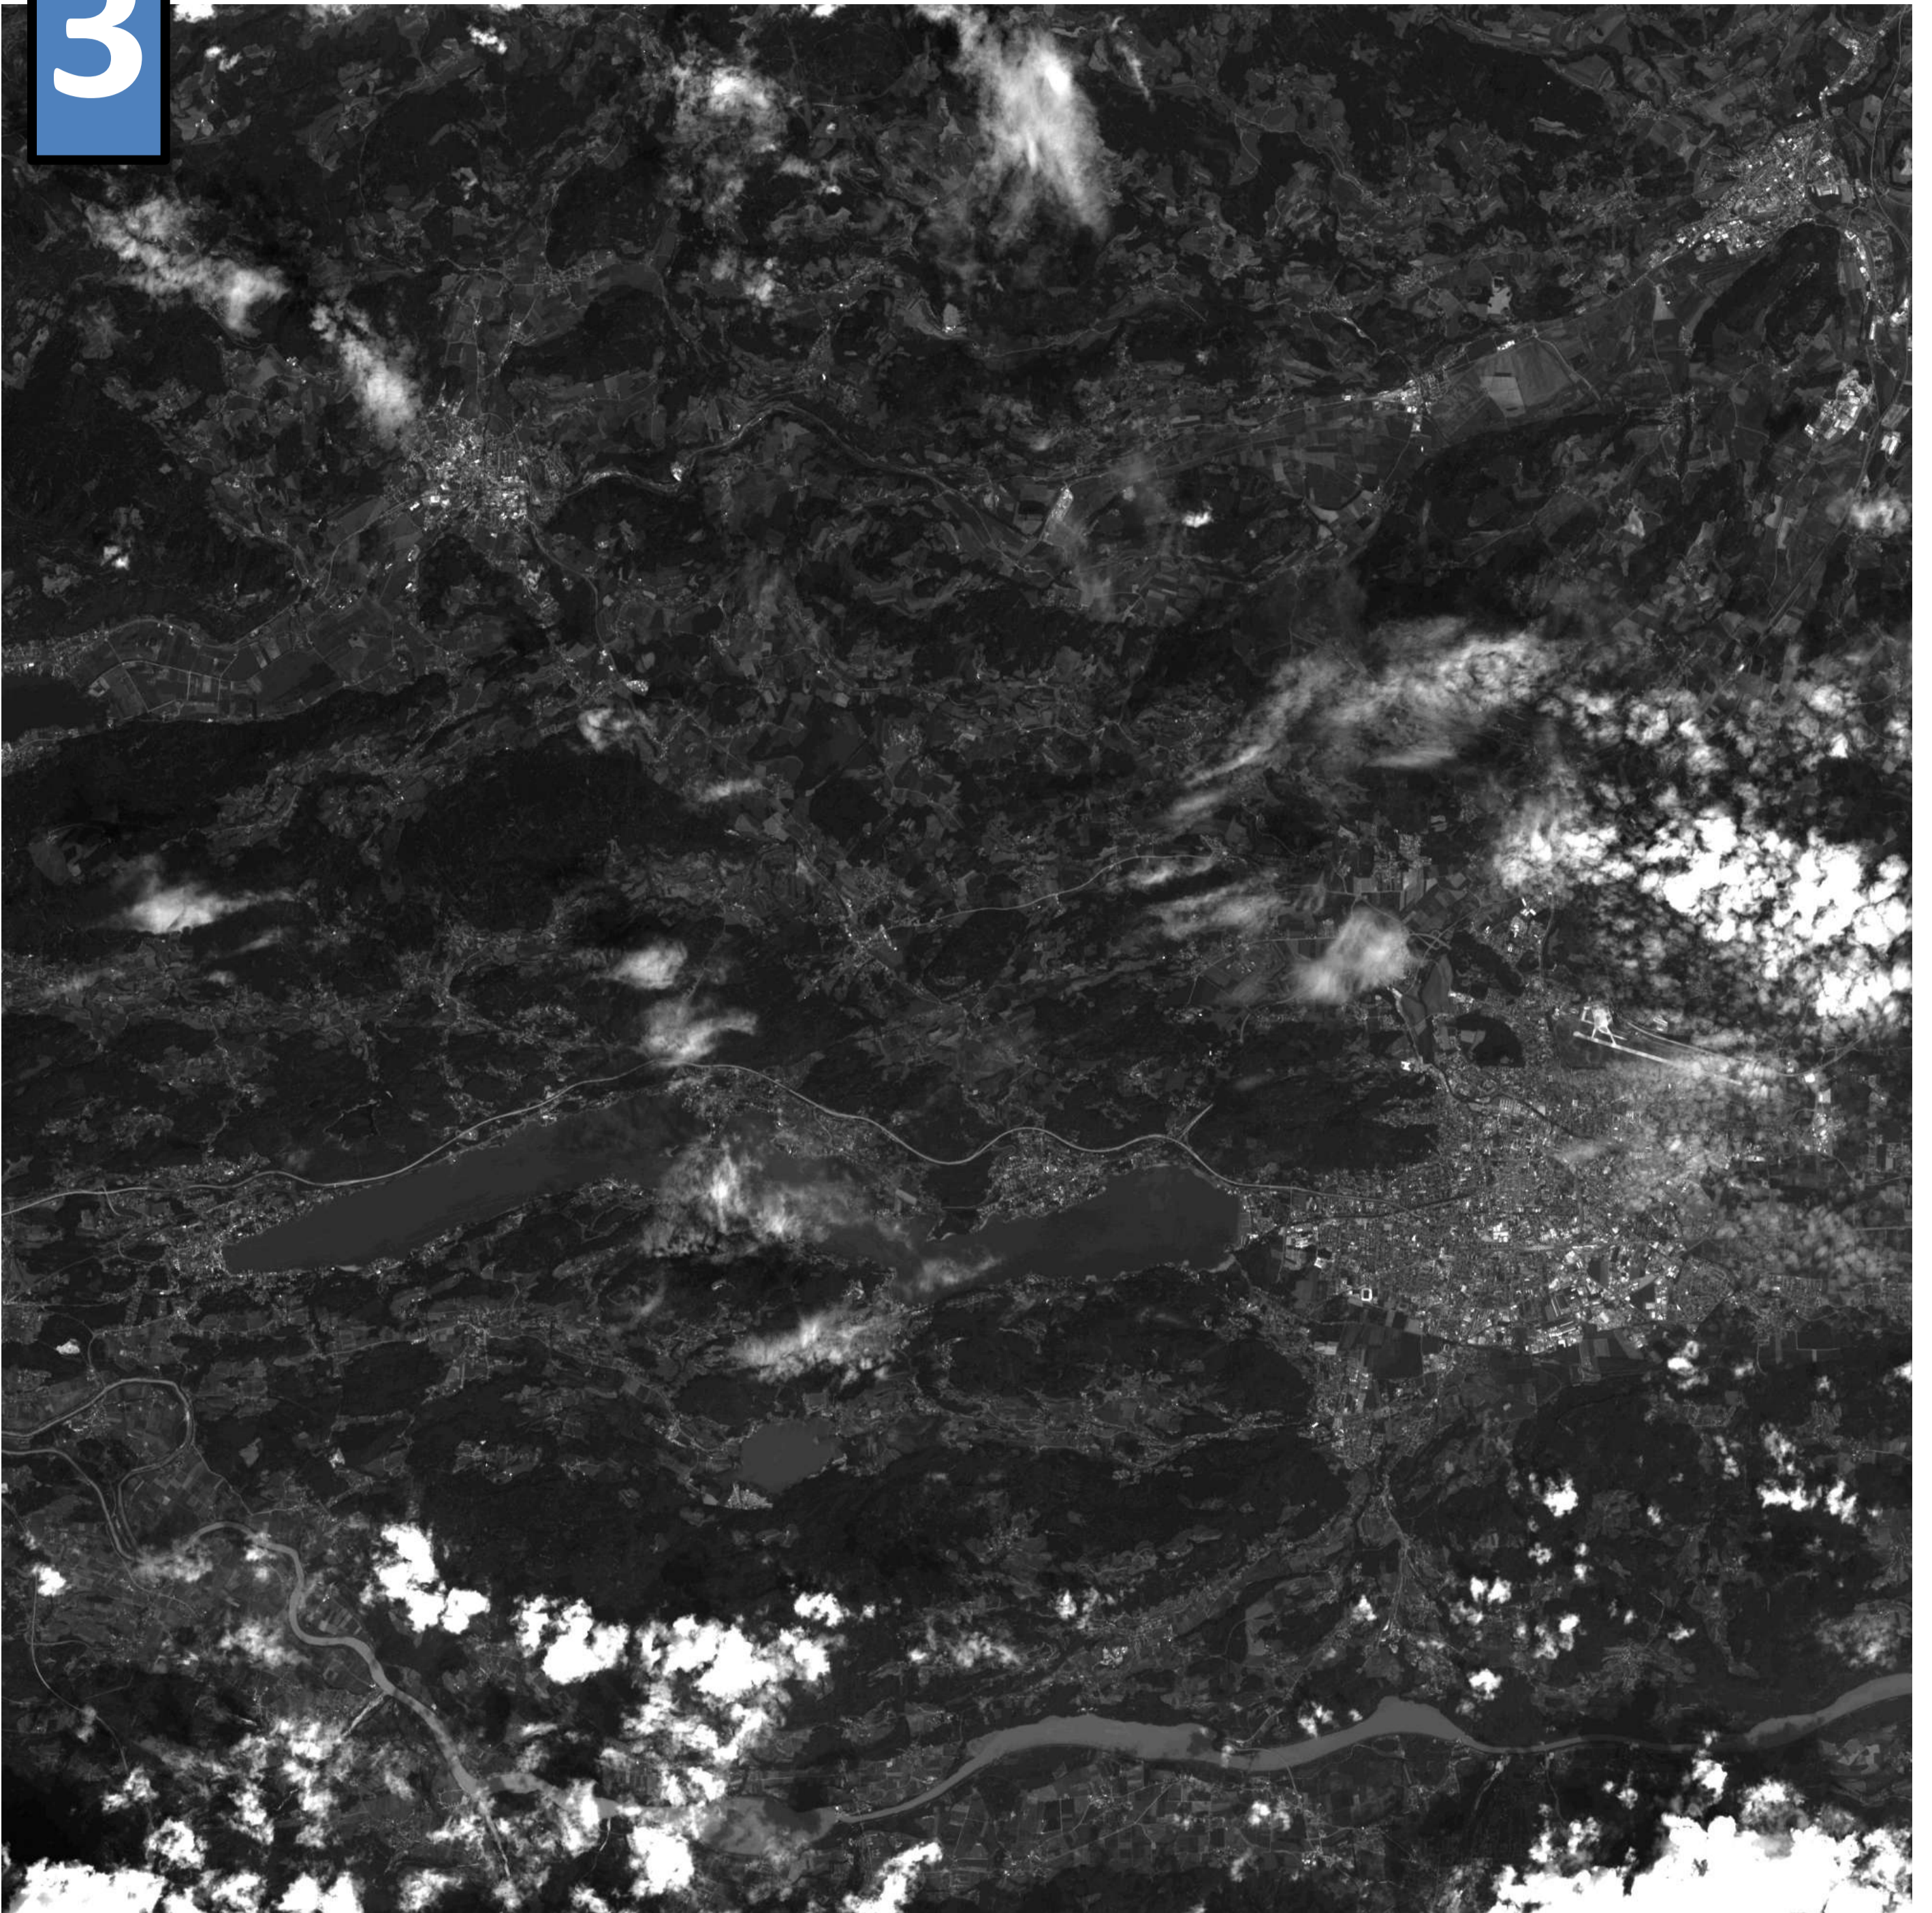

1

Quelle: <http://earthexplorer.usgs.gov/> , Szenen ID: LC81910282013192LGN00

**Aufnahme:** Landsat 8 OLI vom 11.07.2013  
**Darstellung:** Richtigfarbenkomposite,  
K2 (Blau) > Blau, K3 (Grün) > Grün,  
K4 (Rot) > Rot

2

Quelle: <http://earthexplorer.usgs.gov/> , Szenen ID: LC81910282013192LGN00

**Aufnahme:** Landsat 8 OLI vom 11.07.2013  
**Darstellung:** Falschfarbenkomposite,  
K2 (Blau) > Blau, K5 (nahes Infrarot) > Grün,  
K6 (mittleres Infrarot) > Rot

3

Quelle: <http://earthexplorer.usgs.gov/> , Szenen ID: LC81910282013192LGN00

**Aufnahme:** Landsat 8 OLI vom 11.07.2013  
**Darstellung:** Schwarz-Weiß,  
K8 (Panchromatisch)

4

Quelle: <http://earthexplorer.usgs.gov/> , Szenen ID: LC81910282013192LGN00

# Was zeigt das Satellitenbild?

5

Quelle:

<http://earthobservatory.nasa.gov/IOTD/view.php?id=82844>

**Aufnahme:** Landsat 8 OLI vom 28.04.2013

**Darstellung:** Richtigfarbenkomposite,  
K2 (Blau) > Blau, K3 (Grün) > Grün,  
K4 (Rot) > Rot