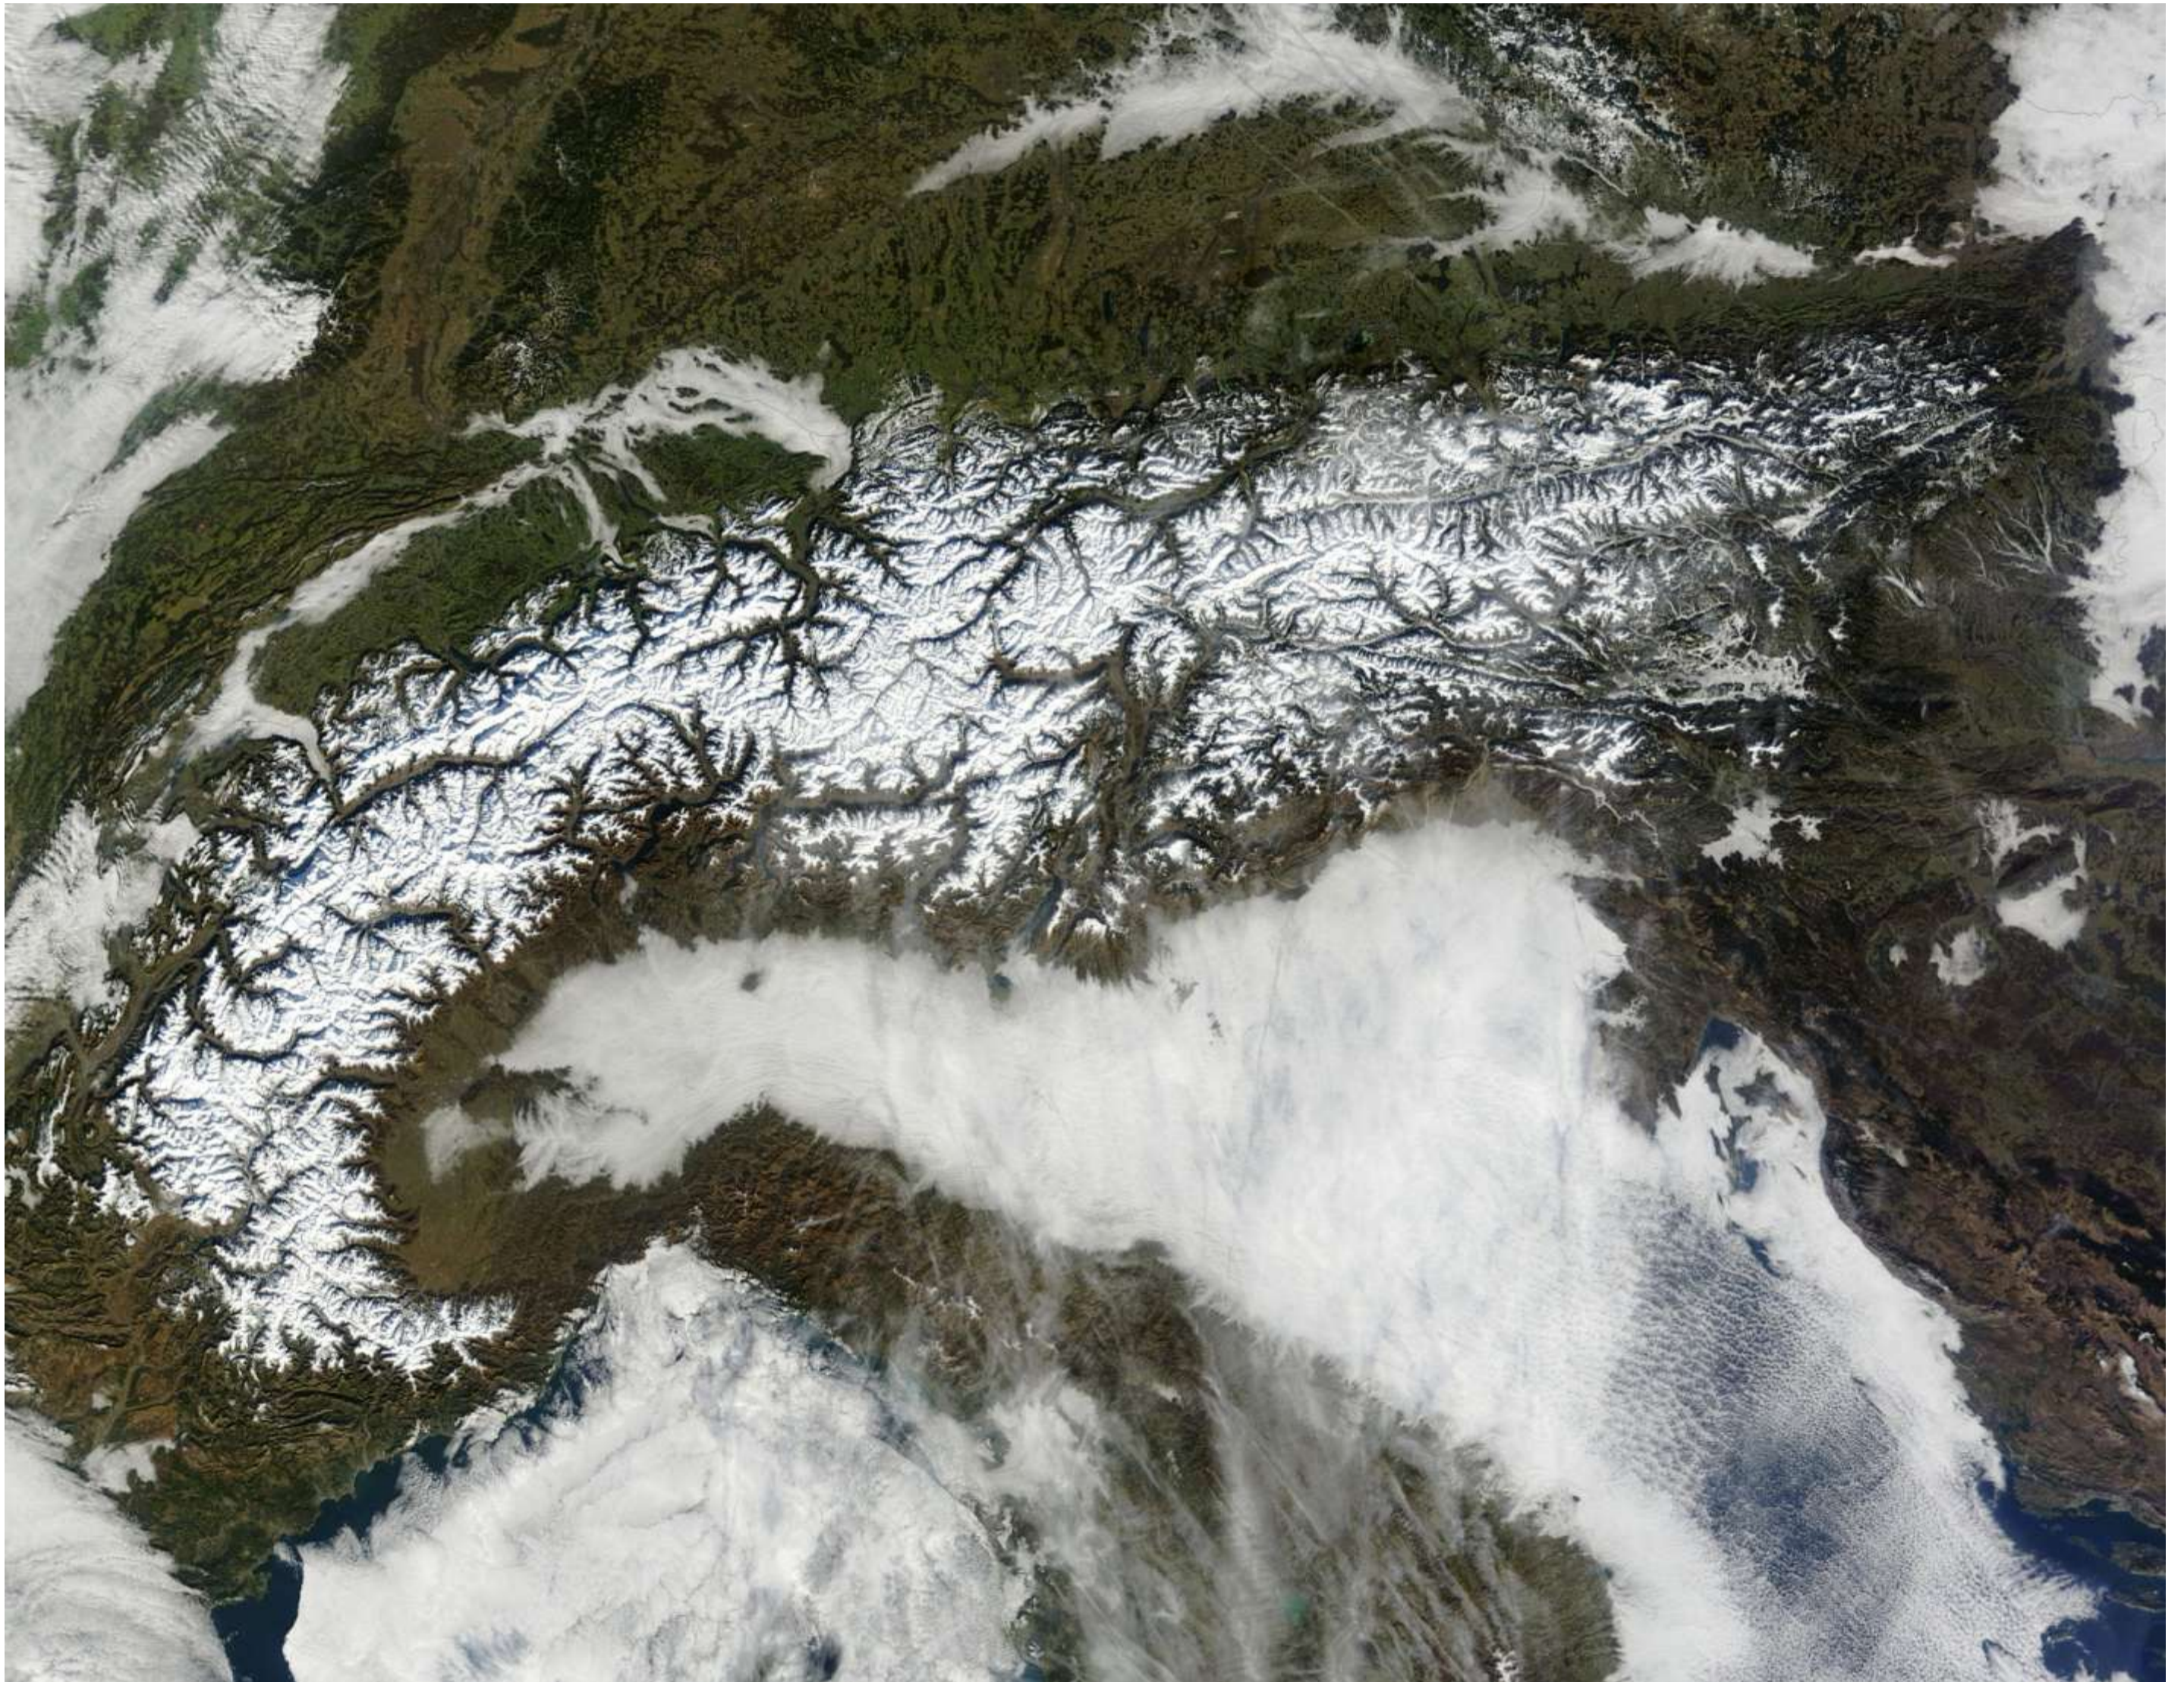

Was zeigt das Satellitenbild?

10

Quelle: <http://earthobservatory.nasa.gov/IOTD/view.php?id=48845>

Aufnahme: NASA's Terra Satellite, MODIS
vom 17.01.2011

Darstellung: Richtigfarbenkomposite