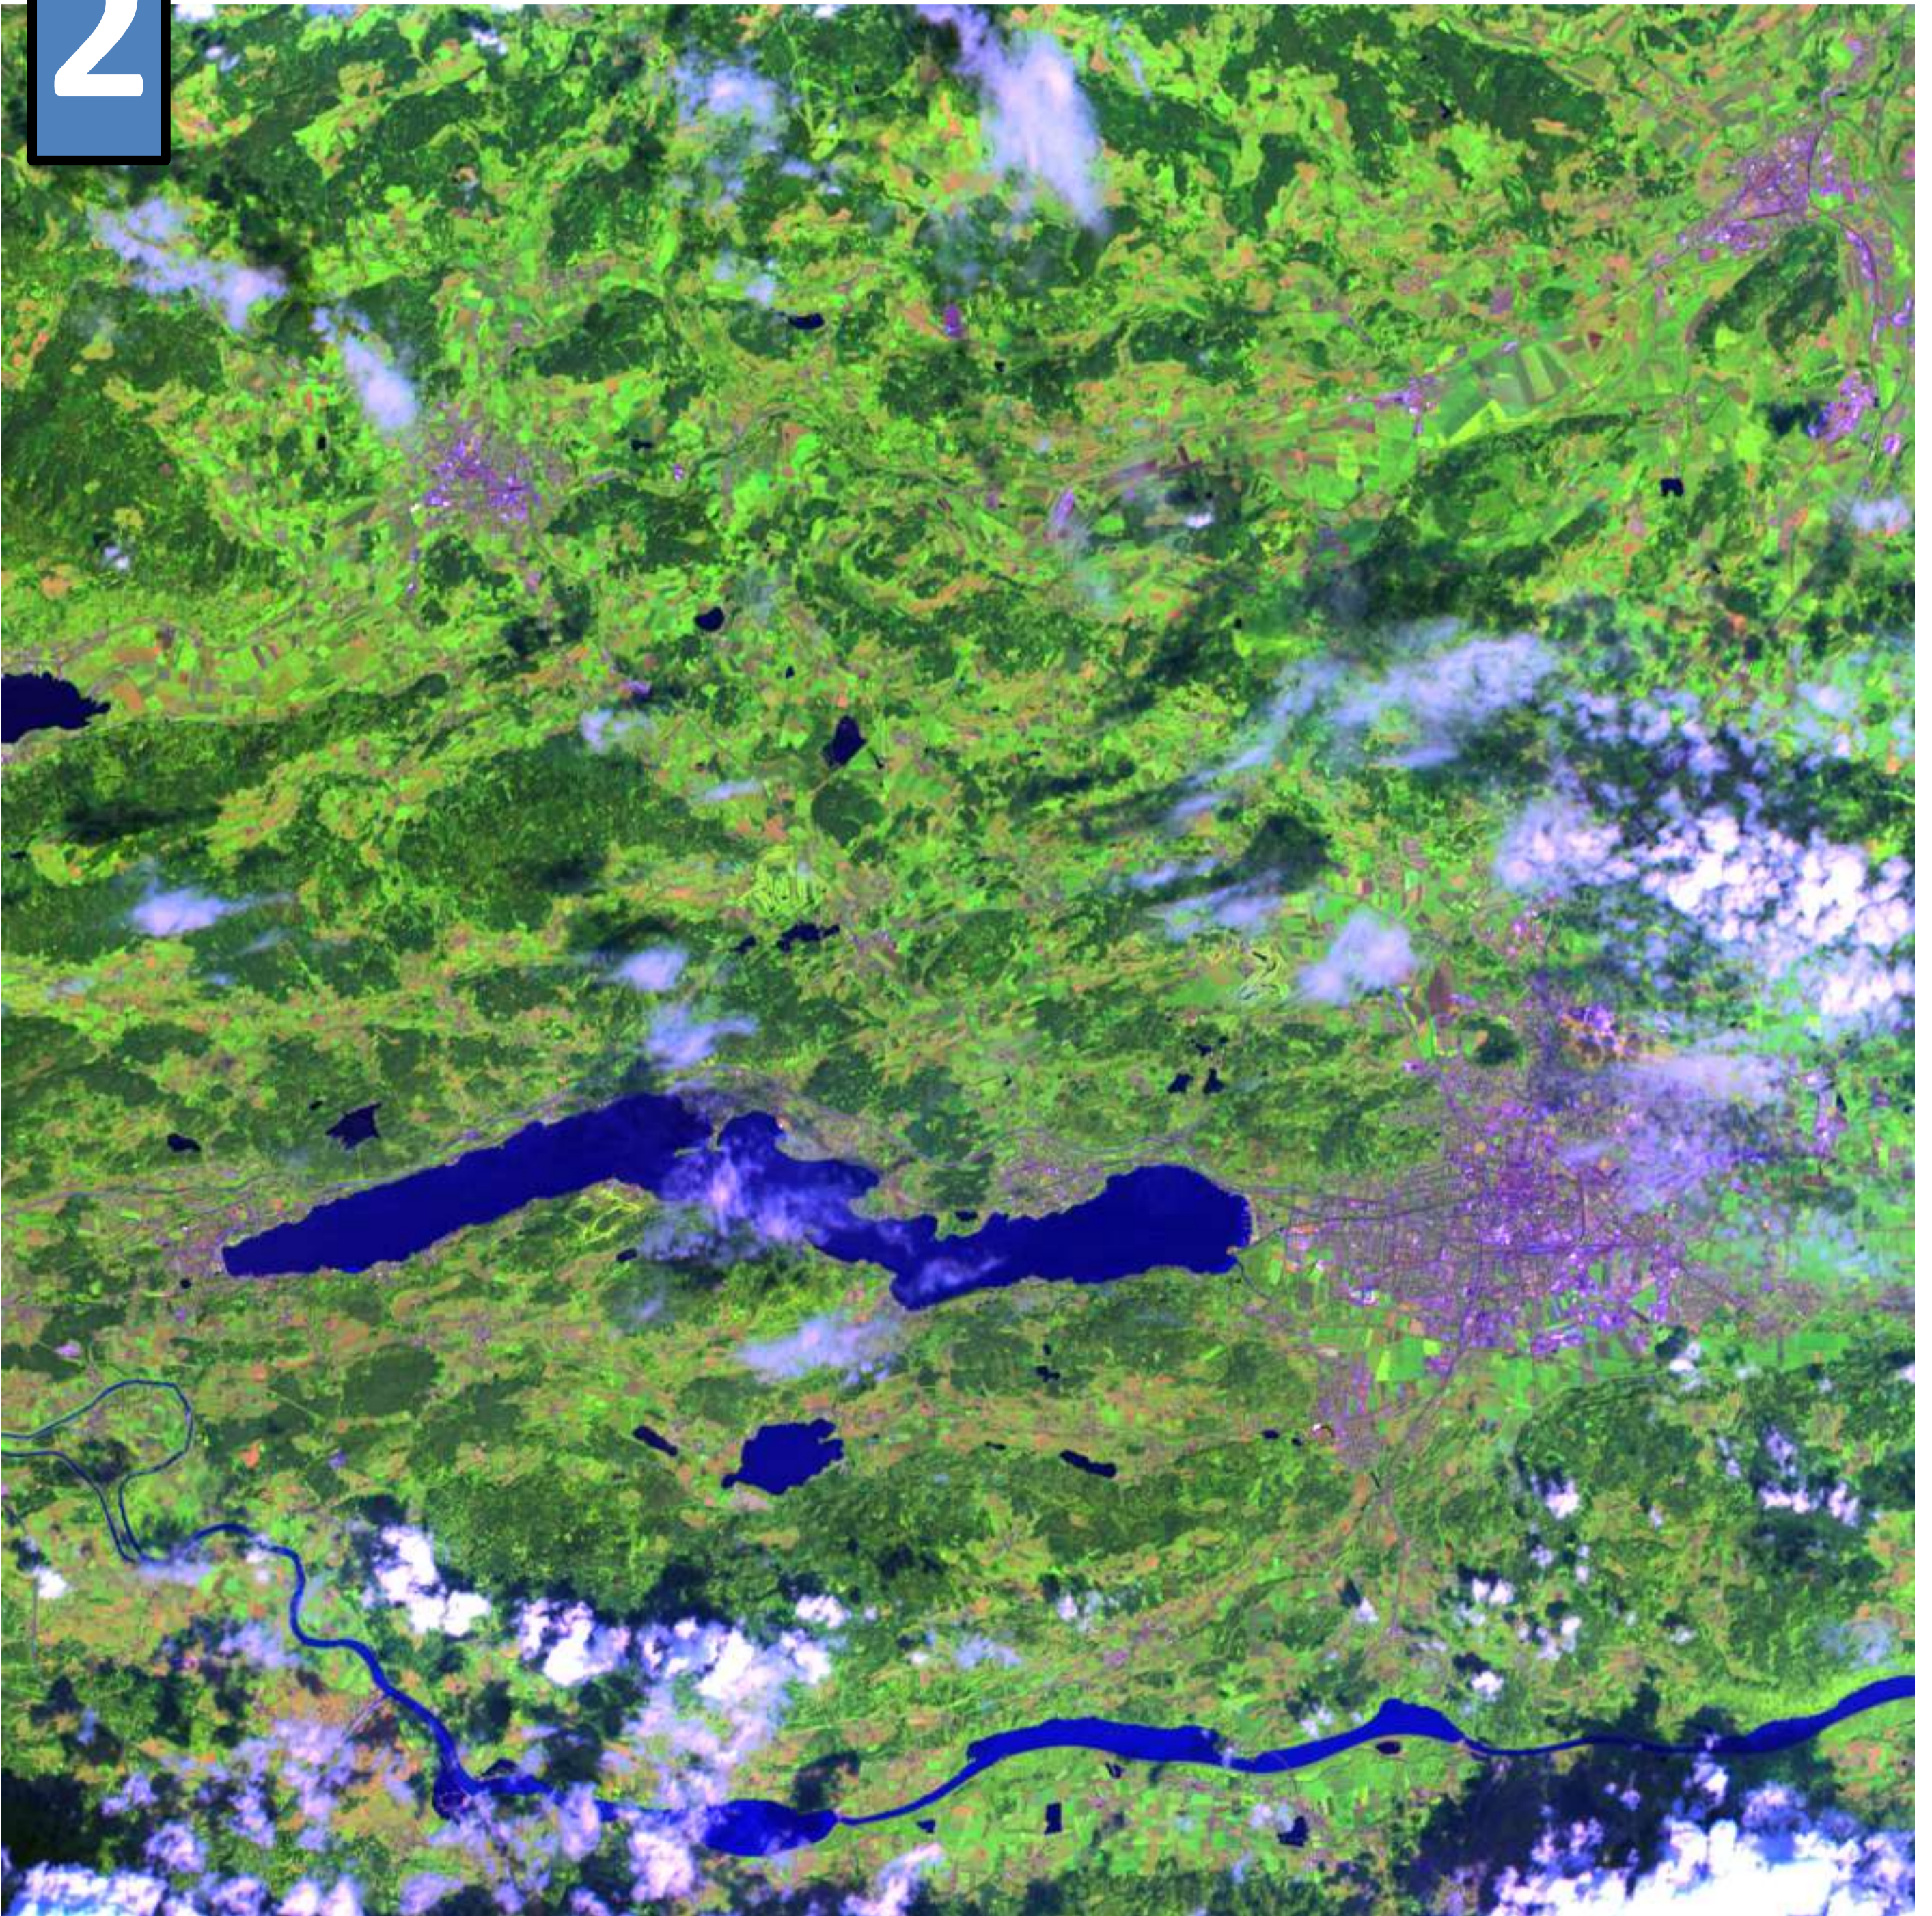

1

Quelle: <http://earthexplorer.usgs.gov/> , Szenen ID: LC81910282013192LGN00

**Aufnahme:** Landsat 8 OLI vom 11.07.2013  
**Darstellung:** Richtigfarbenkomposite,  
K2 (Blau) > Blau, K3 (Grün) > Grün,  
K4 (Rot) > Rot

2

Quelle: <http://earthexplorer.usgs.gov/> , Szenen ID: LC81910282013192LGN00

**Aufnahme:** Landsat 8 OLI vom 11.07.2013  
**Darstellung:** Falschfarbenkomposite,  
K2 (Blau) > Blau, K5 (nahes Infrarot) > Grün,  
K6 (mittleres Infrarot) > Rot

3

Quelle: <http://earthexplorer.usgs.gov/> , Szenen ID: LC81910282013192LGN00

**Aufnahme:** Landsat 8 OLI vom 11.07.2013  
**Darstellung:** Schwarz-Weiß,  
K8 (Panchromatisch)

4

Quelle: <http://earthexplorer.usgs.gov/> , Szenen ID: LC81910282013192LGN00

# Was zeigt das Satellitenbild?

5

Quelle:

<http://earthobservatory.nasa.gov/IOTD/view.php?id=82844>

**Aufnahme:** Landsat 8 OLI vom 28.04.2013

**Darstellung:** Richtigfarbenkomposite,  
K2 (Blau) > Blau, K3 (Grün) > Grün,  
K4 (Rot) > Rot