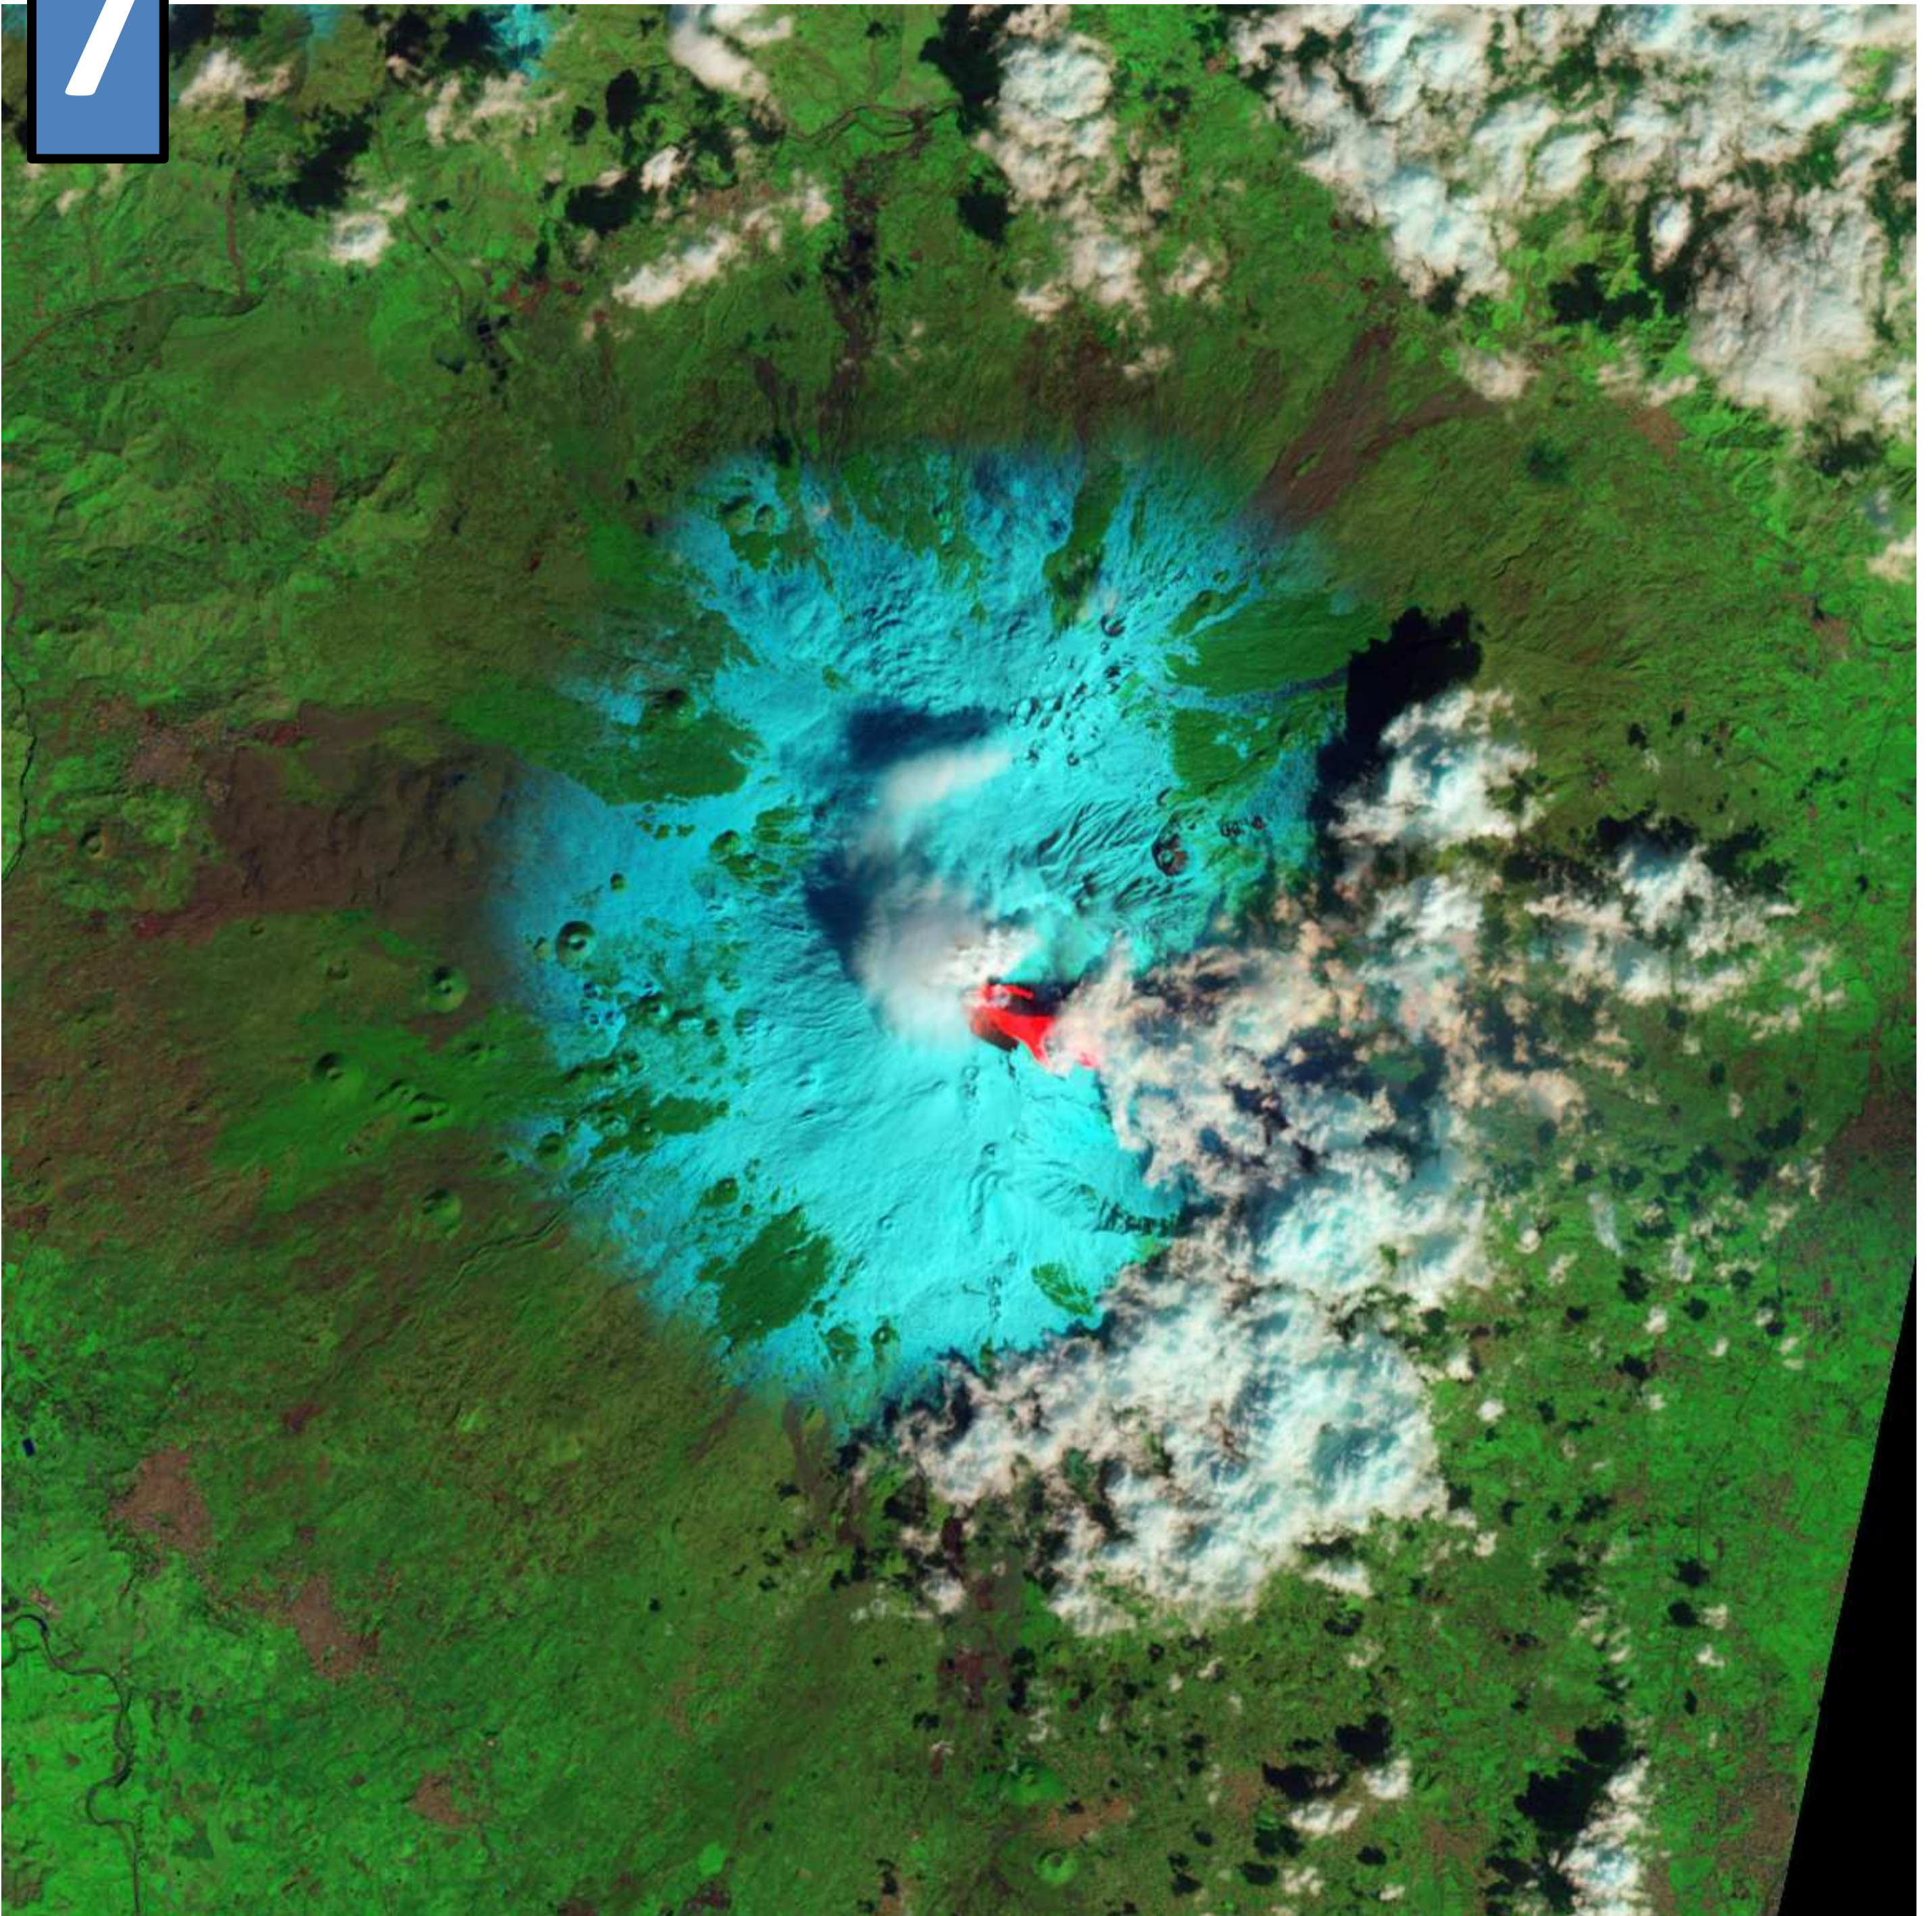

1

Quelle: <http://earthexplorer.usgs.gov/> , Szenen ID: LC81910282013192LGN00

**Aufnahme:** Landsat 8 OLI vom 11.07.2013  
**Darstellung:** Richtigfarbenkomposite,  
K2 (Blau) > Blau, K3 (Grün) > Grün,  
K4 (Rot) > Rot

2

Quelle: <http://earthexplorer.usgs.gov/> , Szenen ID: LC81910282013192LGN00

**Aufnahme:** Landsat 8 OLI vom 11.07.2013  
**Darstellung:** Falschfarbenkomposite,  
K2 (Blau) > Blau, K5 (nahes Infrarot) > Grün,  
K6 (mittleres Infrarot) > Rot

# Was zeigt das Satellitenbild?

5

Quelle:

<http://earthobservatory.nasa.gov/IOTD/view.php?id=82844>

**Aufnahme:** Landsat 8 OLI vom 28.04.2013

**Darstellung:** Richtigfarbenkomposite,  
K2 (Blau) > Blau, K3 (Grün) > Grün,  
K4 (Rot) > Rot

6

Quelle: <http://earthobservatory.nasa.gov/IOTD/view.php?id=81996>

**Aufnahme:** Terra Satellite, ASTER vom 27.10.2012  
**Darstellung:** Falschfarbenkomposite, sichtbares  
Licht und nahes Infrarot

7

Quelle: <http://earthobservatory.nasa.gov/IOTD/view.php?id=80479>