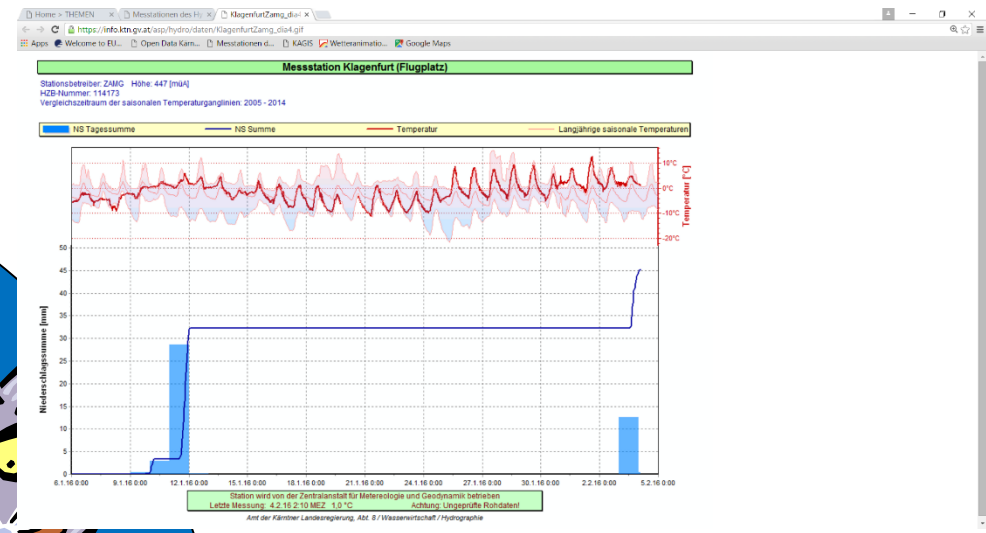

Andere Datenquellen:

- Offene Daten Österreichs: <https://www.data.gv.at/>
- Open Data Projekte aus Deutschland, Europa und der Welt: <http://opendata-showroom.org/de/>

Daten

Geo-Daten

Zeichen + Regeln

+ Bedeutung

+ Anwendung

Information

Geo-Information

Wissen

Geo-Anwendungen

Geo-Information

- **Kärnten Atlas:** <http://www.kagis.ktn.gv.at/>
- **Geo-Information(en) sind:**
 - **auf der Erdoberfläche verortet (georeferenziert)**
 - auf vielen Plattformen verwendbar und kombinierbar (linked)
 - heute problemlos zu bearbeiten (big)
 - oft gratis und frei verfügbar (open)