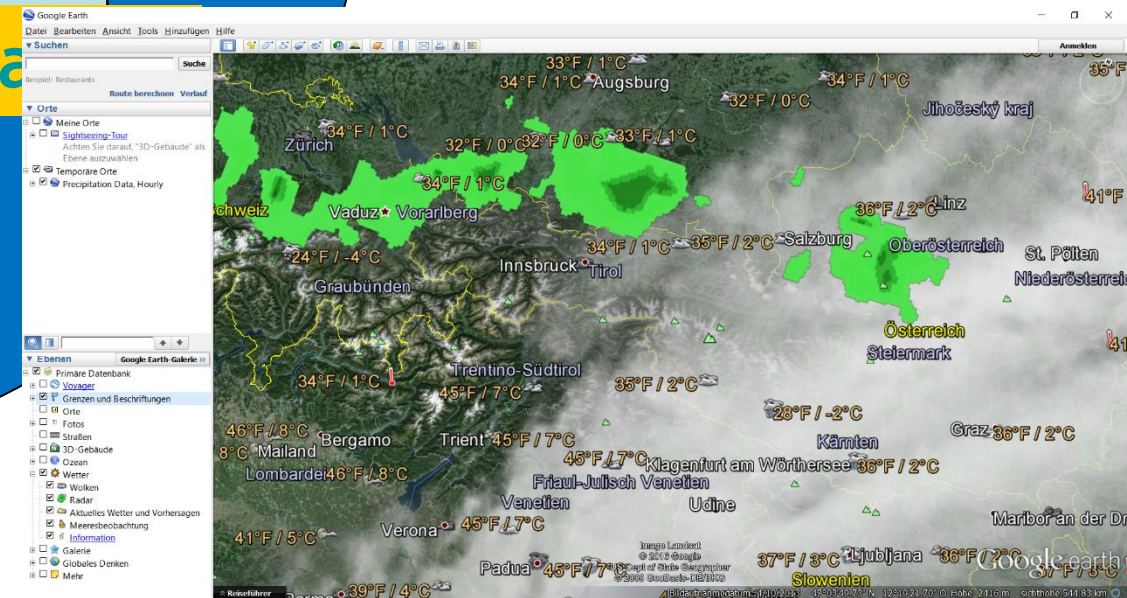

+ Anwendung

Information

Geo-Information

Wissen

Geo-Anwendungen

Geo-Information

- **Kärnten Atlas:** <http://www.kagis.ktn.gv.at/>
- **Geo-Information(en) sind:**
 - **auf der Erdoberfläche verortet (georeferenziert)**
 - auf vielen Plattformen verwendbar und kombinierbar (linked)
 - heute problemlos zu bearbeiten (big)
 - oft gratis und frei verfügbar (open)

Andere Geoinformationsquellen: **Google Earth, Google Maps,** <http://www.inspire.gv.at/> , <http://www.data.gov/>

101100
01011
10

Daten

Geo-Daten

+ Bedeutung

Zeichen + Regeln

+ Anwendung

Information

Geo-Information

Wissen

Geo-Anwendungen

Geo-Anwendungen

- Prognoseergebnisse des Modells ALARO-ALADIN: <http://www.zamg.ac.at/cms/de/wetter/wetteranimation>
- Google Earth: <https://earth.google.de/>

Andere interessante Geoanwendungen (Verkehr):