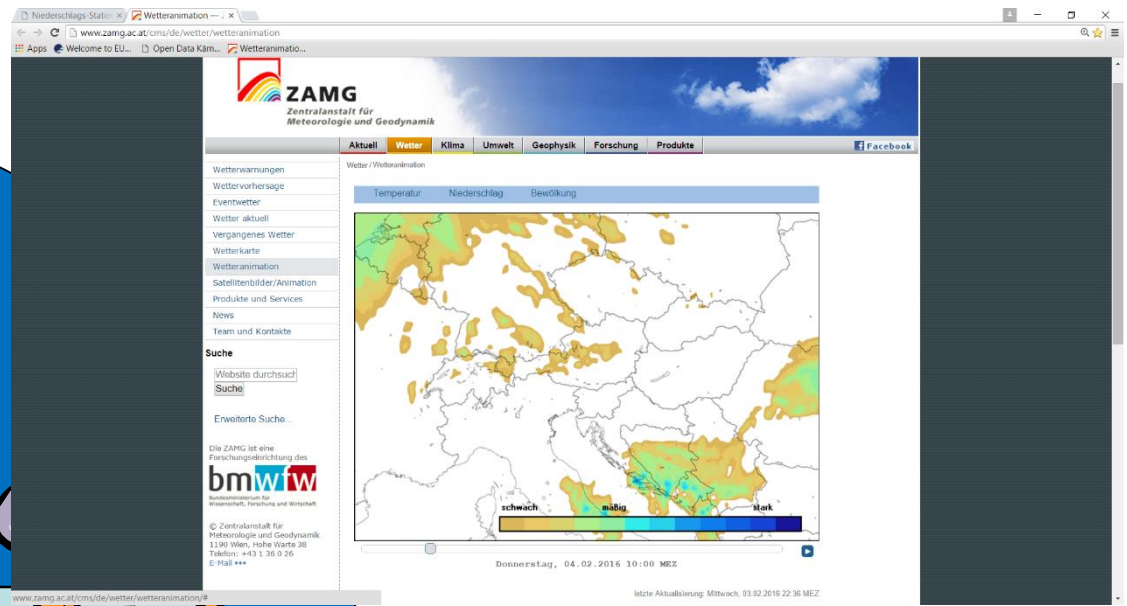

+ Anwendung

Information

Geo-Information

Wissen

Geo-Anwendungen

Geo-Information

- **Kärnten Atlas:** <http://www.kagis.ktn.gv.at/>
- **Geo-Information(en) sind:**
 - **auf der Erdoberfläche verortet (georeferenziert)**
 - auf vielen Plattformen verwendbar und kombinierbar (linked)
 - heute problemlos zu bearbeiten (big)
 - oft gratis und frei verfügbar (open)

Andere Geoinformationsquellen: **Google Earth, Google Maps,** <http://www.inspire.gv.at/> , <http://www.data.gov/>

101100
01011
10

Daten

Geo-Daten

+ Bedeutung

Zeichen + Regeln

+ Anwendung

Information

Geo-Information

Wissen

Geo-Anwendungen

Geo-Anwendungen

- Prognoseergebnisse des Modells ALARO-ALADIN: <http://www.zamg.ac.at/cms/de/wetter/wetteranimation>
- Google Earth: <https://earth.google.de/>

Andere interessante Geoanwendungen (Verkehr):