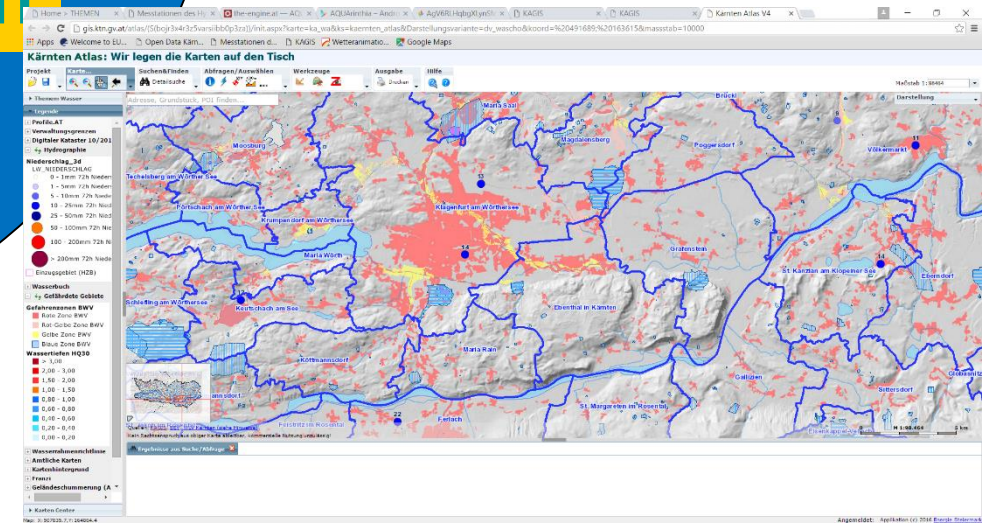

Die Welt ist voller Daten

Peter MANDL

Institut für Geographie und Regionalforschung der AAU

peter.mandl@aau.at

Geo-Daten

- Open Government Data Kärnten: <http://data.ktn.gv.at/>
- Aktuelle hydrographische Daten: <http://wasser.ktn.gv.at/>
- Handy App (Play Store): **AQUA**rinthia

Andere Datenquellen:

- Offene Daten Österreichs: <https://www.data.gv.at/>
- Open Data Projekte aus Deutschland, Europa und der Welt: <http://opendata-showroom.org/de/>

Daten

Geo-Daten

Zeichen + Regeln

+ Bedeutung

+ Anwendung

Information

Geo-Information

Wissen

Geo-Anwendungen

Geo-Information

- **Kärnten Atlas:** <http://www.kagis.ktn.gv.at/>
- **Geo-Information(en) sind:**
 - **auf der Erdoberfläche verortet (georeferenziert)**
 - auf vielen Plattformen verwendbar und kombinierbar (linked)
 - heute problemlos zu bearbeiten (big)
 - oft gratis und frei verfügbar (open)